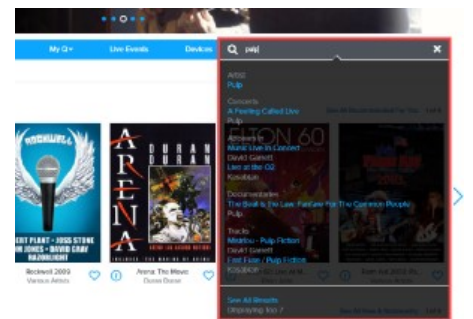

Menu: Musikgenre, periode og kunstner

Der er tre områder i menupunktet, hvor der henholdsvis kan vælges genre, periode og kunstner.

Menu: Qello TV

Det er fuldstændig som at se tv, så den eneste kontrol er genren - så klarer kanalen resten.

Menu: Lav egne setlister

At lave sin egen setliste giver friheden til at forberede den musik, man gerne vil høre. Den gemmes og kan findes frem, når man

Søgning

Der kan også søges på indholdet.

Afspilleren

Når noget er fundet, som skal afspilles, er der i bunden af billedet en afspiller, hvor skærmarealet kan udvides, koncerten sættes på pause og lyden reguleres.

Se indholdet på tv

Billede og lyd kan overføres til tv, og er det et smart-tv, så kan app'en med fordel installeres.