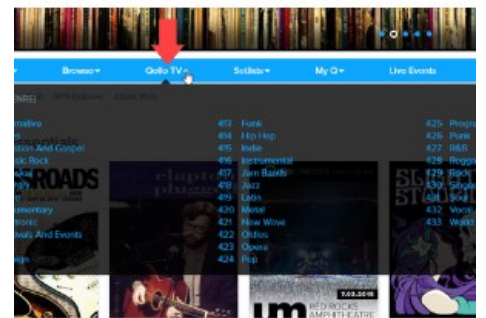

Menu: Musikgenre, periode og kunstner

Der er tre områder i menupunktet, hvor der henholdsvis kan vælges genre, periode og kunstner.

Menu: Qello TV

Det er fuldstændig som at se tv, så den eneste kontrol er genren - så klarer kanalen resten.