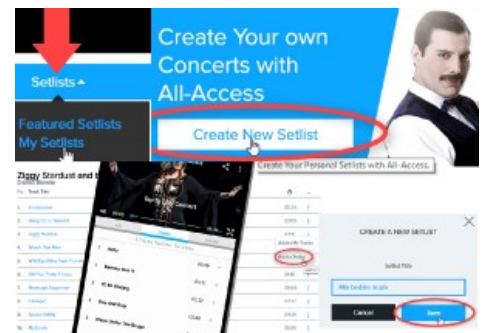

Menu: Musikgenre, periode og kunstner

Der er tre områder i menupunktet, hvor der henholdsvis kan vælges genre, periode og kunstner.

Menu: Qello TV

Det er fuldstændig som at se tv, så den eneste kontrol er genren - så klarer kanalen resten.

Menu: Lav egne setlister

At lave sin egen setliste giver friheden til at forberede den musik, man gerne vil høre. Den gemmes og kan findes frem, når man

Søgning

Der kan også søges på indholdet.

Afspilleren

Når noget er fundet, som skal afspilles, er der i bunden af billedet en afspiller, hvor skærmarealet kan udvides, koncerten sættes på pause og lyden reguleres.

Se indholdet på tv

Billede og lyd kan overføres til tv, og er det et smart-tv, så kan app'en med fordel installeres.