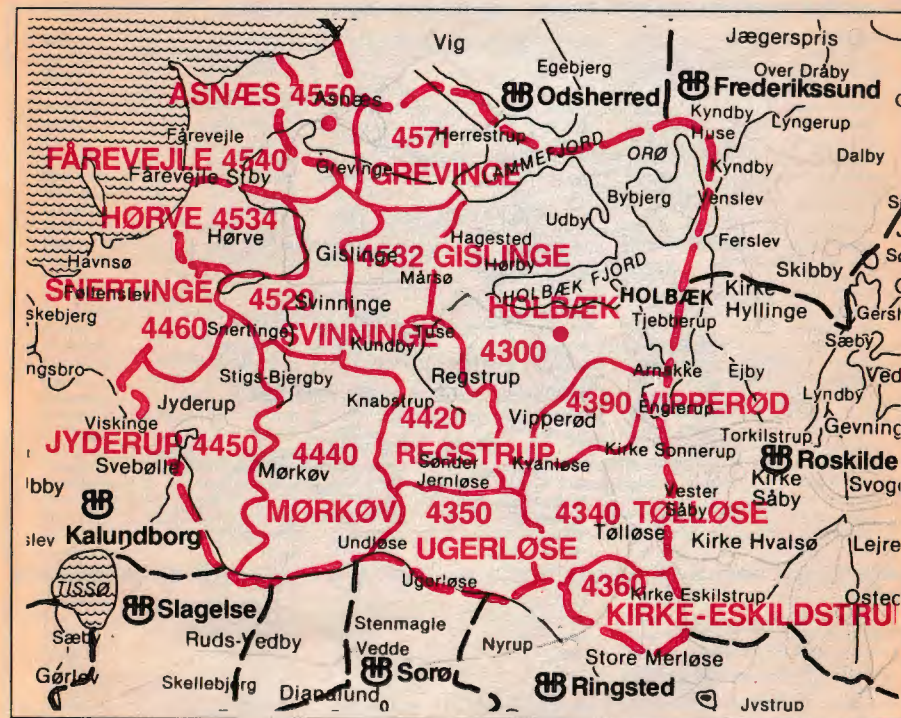

Lokal 1988 telefonbogen

Egmont H. Petersen a/s

Lokalbogsforlaget

EGMONT H. PETERSEN A/S KGL. HOF-BOGTRYKKERI

HERSTEDVANG 12 - DK 2620 ALBERTSLUND POSTGIRO: 1 00 05 51 TELEFON: 02 43 33 33

Eftertryk forbydes Medlem af Sammenslutningen af Lokal-telefonbogsudgivere i Danmark samt

MEDLEM AF EUROPEAN ASSOCIATION OF DIRECTORY PUBLISHERS AND SCANDINAVIAN ASSOCIATION OF DIRECTORY PUBLISHERS