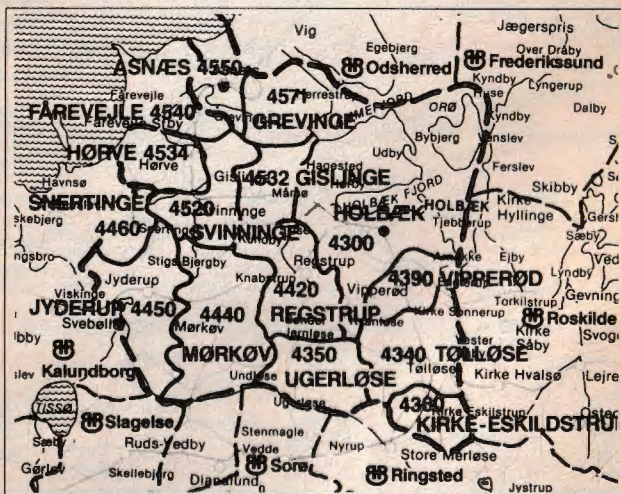

Vejledning i brug af navneregisteret

Den lille røde lokaltelefonbog, som De sidder med, har fra dens spæde start i 1927 og til i dag, kunnet holde sig til telefon-central områder. Udviklingen op gennem årene har som bekendt medført, at de gamle centraler har måttet vige pladsen for de mere moderne fuldautomatiske centraler, disse fuldautomatiske centraler dækker nu et større område end før. Samtidig har et stigende behov for distribution medført, at man er nødt til at lade tryksager omdele af postvæsenet eller private distributører, som bruger postnummer-områder. „Den lille røde lokaltelefonbog“ er fra denne udgave opdelt i postnummer-områder og ikke som tidligere central område opdelt. For langt de fleste abonnenter betyder denne omlægning ingenting, men i grænse-områderne kan det betyde, at De ikke længere får den sædvanlige lokaltelefonbog, men naboområdet. Årsagen er, at De hører til dette områdes postnummer.

Vi har tænkt os bogen som et uundværligt service-værktøj i dagligdagen for hele familien. Derfor får samtlige husstande inden for bogens udgivelsesområde et eksemplar.

Sådan bruger man navneregisteret: Når De skal finde en abonnent, søger De efter følgende kriterier:

1. Postbynavn
2. Efternavn
3. Fornavn-bogstav
4. Stilling
5. Gade-/vejnavn
6. Husnummer

Hvis De ikke ved, under hvilket postnr.-register De skal søge en abonnent, findes der på side 5 en stedregister-fortegnelse med henvisning til postnummer.

4300 HOLBÆK

Ande

4300 Holbæk

Dette navneregister indeholder telefonabonnenter som er hjemmehørende under ovennævnte post-nr.

Abraham Dyviche	03 43 65 03
Ahn Dennis	03 47 18 93
Abraham Bettina	03 46 04 89
Abreskov Finn	03 46 20 37
Aistrup Søren	03 46 18 66
Alby Henri	03 43 06 04
Aktas Dogan	03 43 06 19
Aktiv Reengøring	03 43 04 10
Revision ApS	03 43 25 24
Sperk	03 43 03 25
Albano Marcelino	03 43 58 57
Albeck Christian	03 43 34 64
Himer	03 47 06 67
Merete	03 43 24 64
Alber Jørg	03 43 06 99
Alber Karl	03 43 97 03
Alber W	03 43 76 24
Albert Leo	03 43 04 12
Albertsen Emil	03 43 19 15
Kim	03 44 05 93
Albrechtsen Erik	03 47 05 47
Flemming	03 43 29 76

Stednavne-fortegnelse for Holbæk lokaltelefonbog

Fortegnelse anvendes, når man kender stednavnet, hvor en abonnent bor, men ikke ved, under hvilket postnummerregister, man skal søge denne.