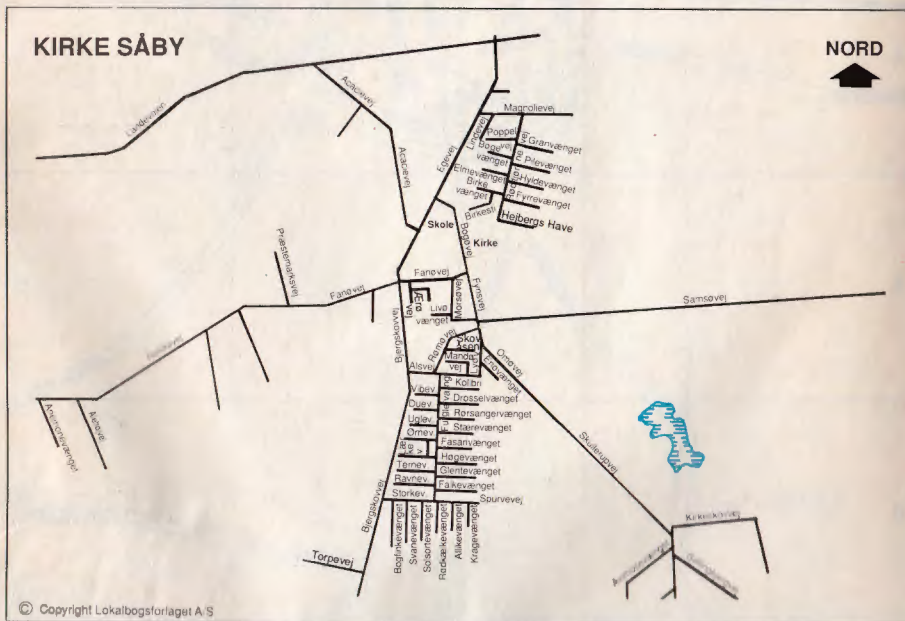

Deres lokale håndværker når det virkelig gælder

Vi klarer alt indenfor:

- NYBYGNING
- TILBYGNING
- REPARATIONER
- DØRE - VINDUER OG GLAS
- HOVEDENTREPRISE

HB lok arkiv - 65.0164

Lad os tage en snak næste gang
De har et problem

Den røde lokalbog 1992
Lokalbogsforlaget

*
130653049 *858506395 19-11-2020

Holbæk Bibliotekerne

Tømrermester

Vej

Træffes be