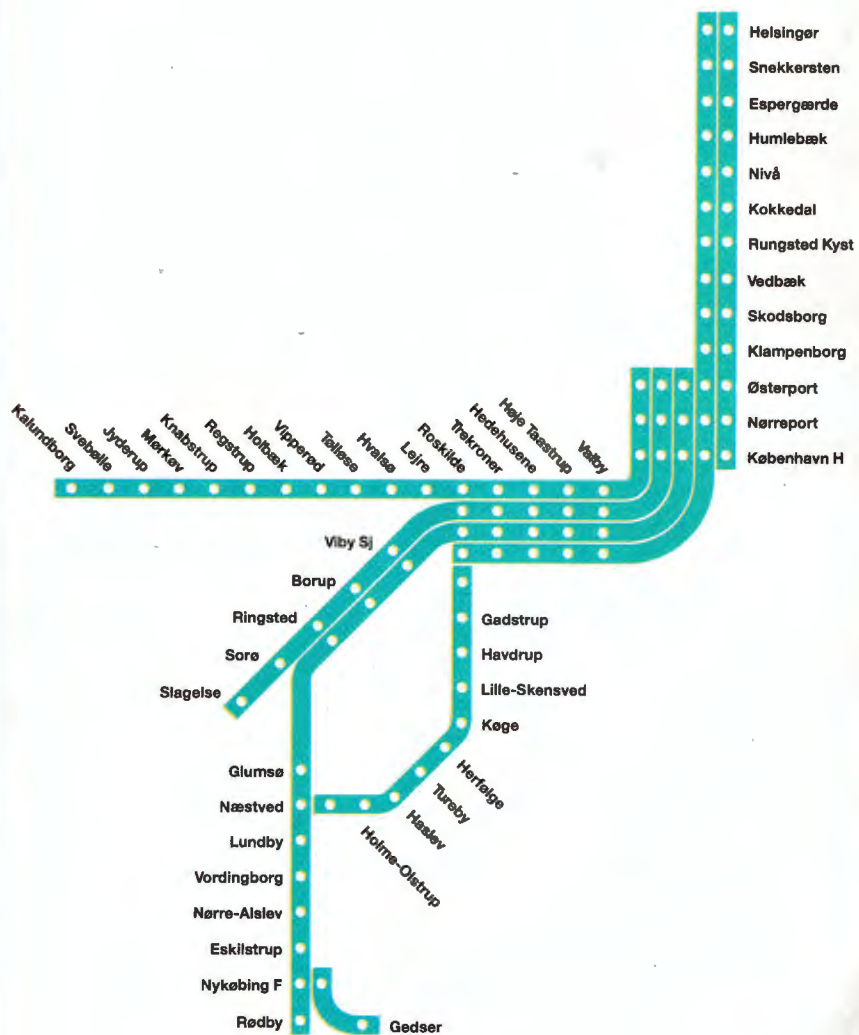

Re Strækningsoversigt

DSB

Blanket

til rettelser og optagelse

☐ Fagregister

☐ Navneregister

Rubrik _____

Navn/firmanavn/foreningsnavn _____

Kontaktperson _____

Adresse _____

Stedbetegnelse _____

Post-nr. _____

Telefon _____

Dato: _____

Øvrige oplysninger: _____

☐ Konsulentbesøg ønskes

☐ Ring venligst, bedst mellem _____

**DEN RØDE
LOKALBOG**

Lokalbogsforlaget A/S

HERSTEDVANG 12 · DK-2620 ALBERTSLUND · TELEFON 43 43 33 33
TELEFAX 43 43 63 11 · POSTGIRO 100 05 51 · I.T.I.D. A/S · A/S REG. NR. 105343