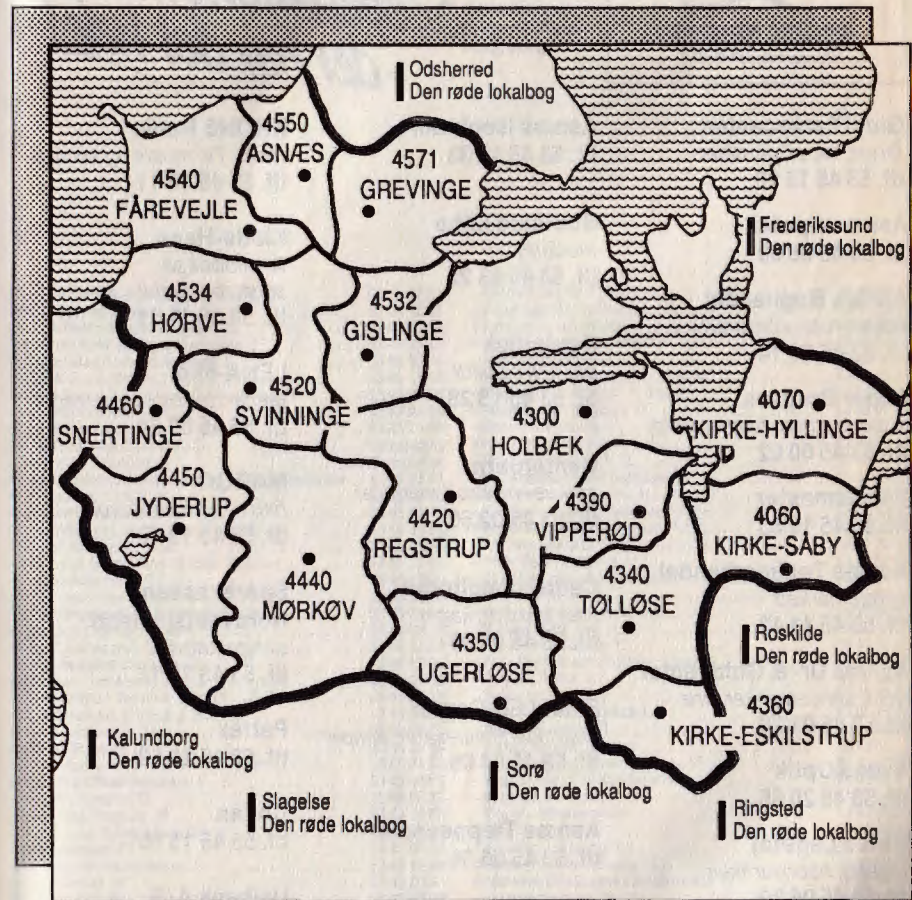

Navneregister

4550 Asnæs	• side 279-294	4060 Kirke-Såby	• side 477-487
4540 Fårevejle	• side 295-312	4440 Mørkøv	• side 488-501
4532 Gislinge	• side 313-318	4420 Regstrup	• side 502-511
4571 Grevinge	• side 319-327	4460 Snertinge	• side 512-515
4300 Holbæk	• side 328-423	4520 Svinninge	• side 516-531
4534 Hørve	• side 424-435	4340 Tølløse	• side 532-548
4450 Jyderup	• side 436-454	4350 Ugerløse	• side 549-553
4360 Kirke-Eskilstrup	• side 455-458	4390 Vippered	• side 554-563
4070 Kirke-Hyllinge	• side 459-476