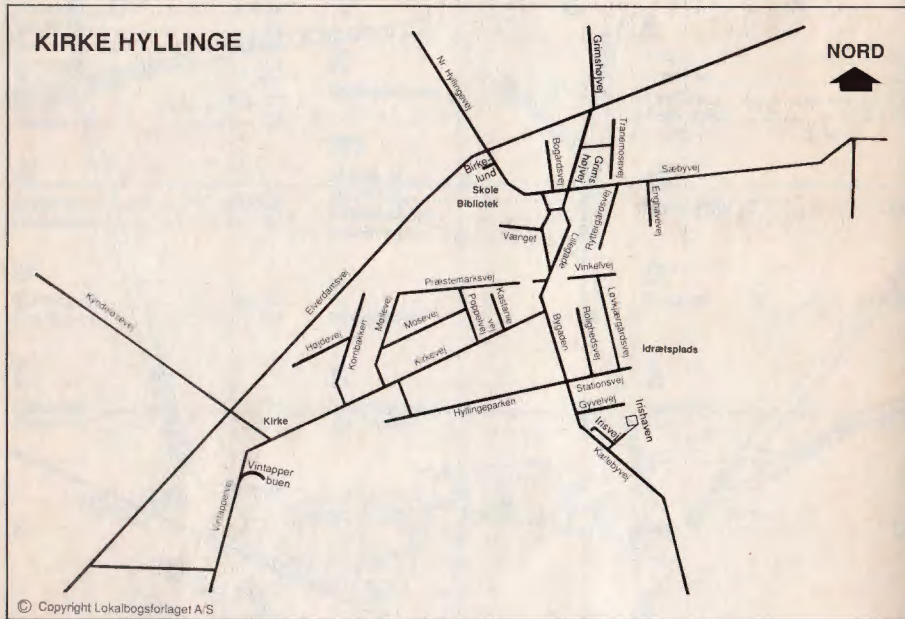

Deres lokale håndværker når det virkelig gælder

Vi klarer alt indenfor:

- NYBYGNING
- TILBYGNING
- REPARATIONER
- DØRE - VINDUER OG GLAS
- HOVEDENTREPRISE

HB lok arkiv - 65.0164

Lad os tage en snak næste gang
De har et problem

Den røde lokalbog 1992
Lokalbogsforlaget

*
130653049 *858506395 19-11-2020

Holbæk Bibliotekerne

Tømrermester

Vej

Træffes be