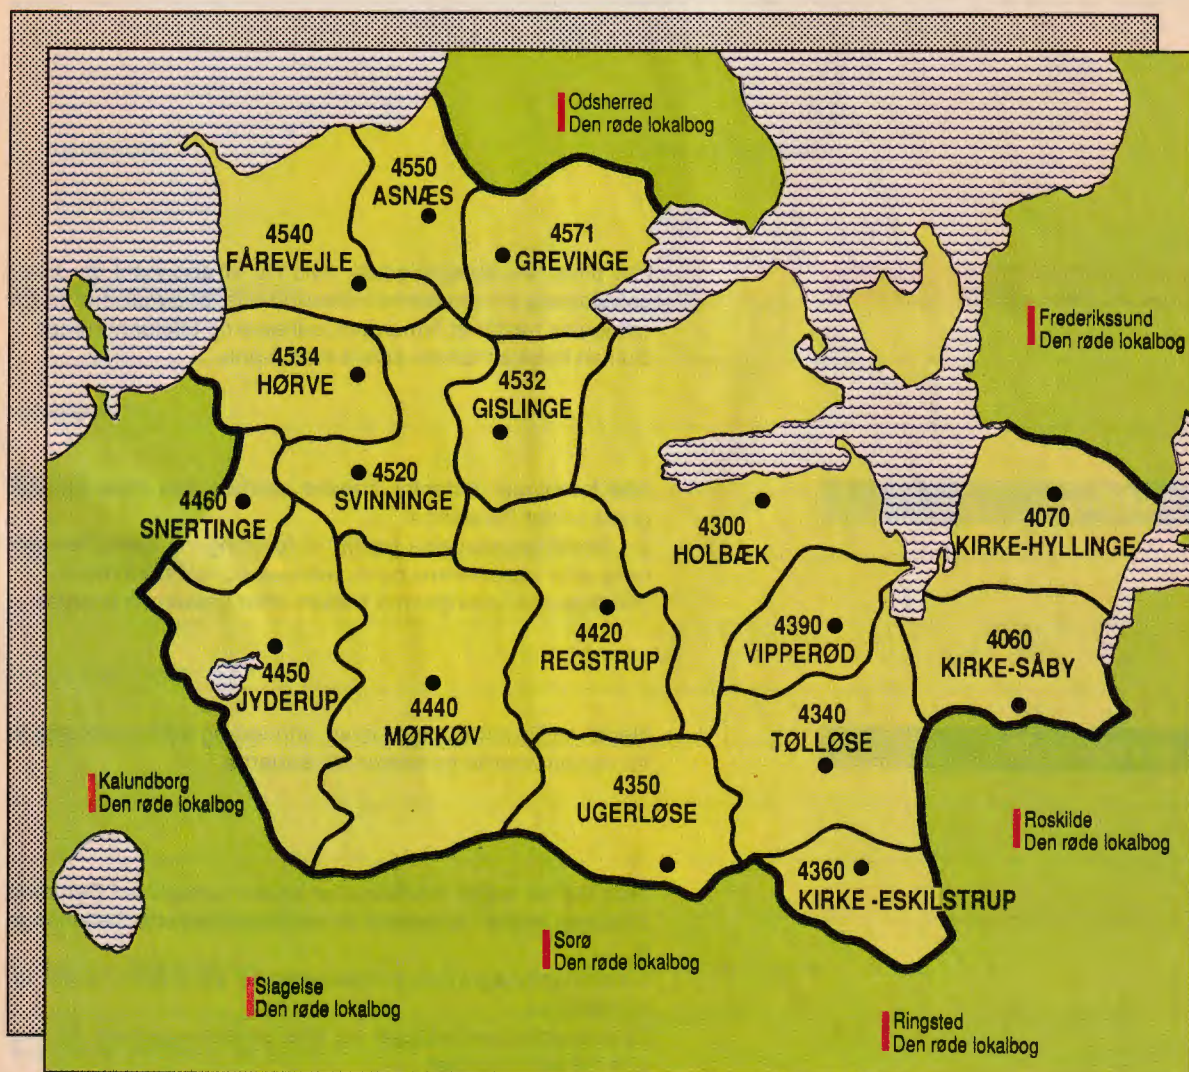

Den røde lokalbogs udgivelsesområde 1991

62 årgang