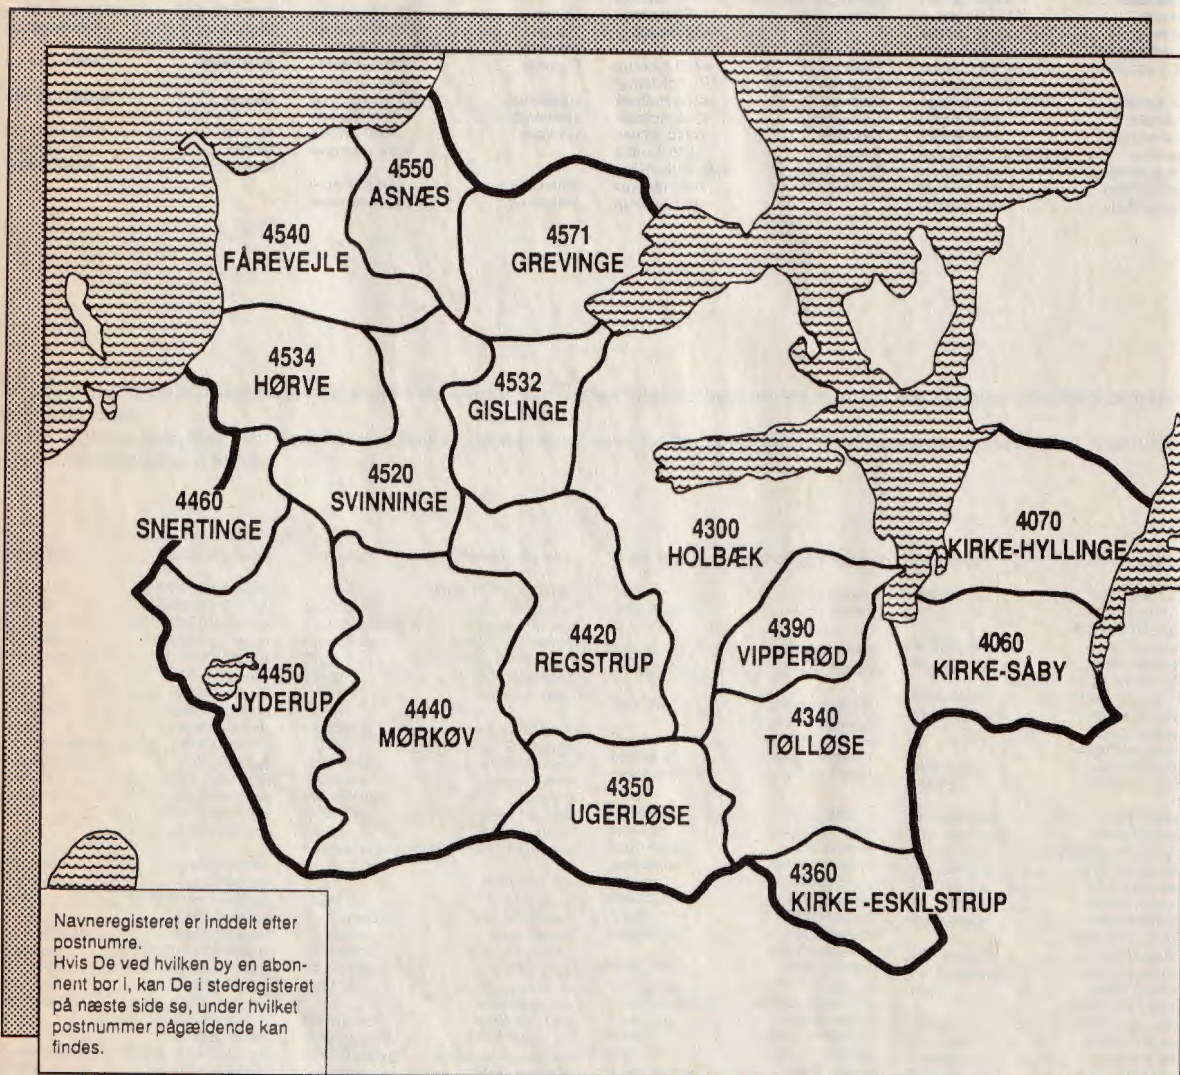

Navneregister

Fagregister for Asnæs findes på side 361-367

4300 Holbæk	• side 303-360
4550 Asnæs	• side 401-410
4540 Fårevejle	• side 411-421
4532 Gislinge	• side 422-425
4571 Grevinge	• side 426-432
4534 Hørve	• side 433-440
4450 Jyderup	• side 441-451
4360 Kirke-Eskilstrup	• side 452-454
4070 Kirke-Hyllinge	• side 455-465

4060 Kirke-Såby	• side 466-472
4440 Mørkøv	• side 473-480
4420 Regstrup	• side 481-486
4460 Snertinge	• side 487-489
4520 Svinninge	• side 490-499
4340 Tølløse	• side 500-510
4350 Ugerløse	• side 511-513
4390 Vipperød	• side 514-520