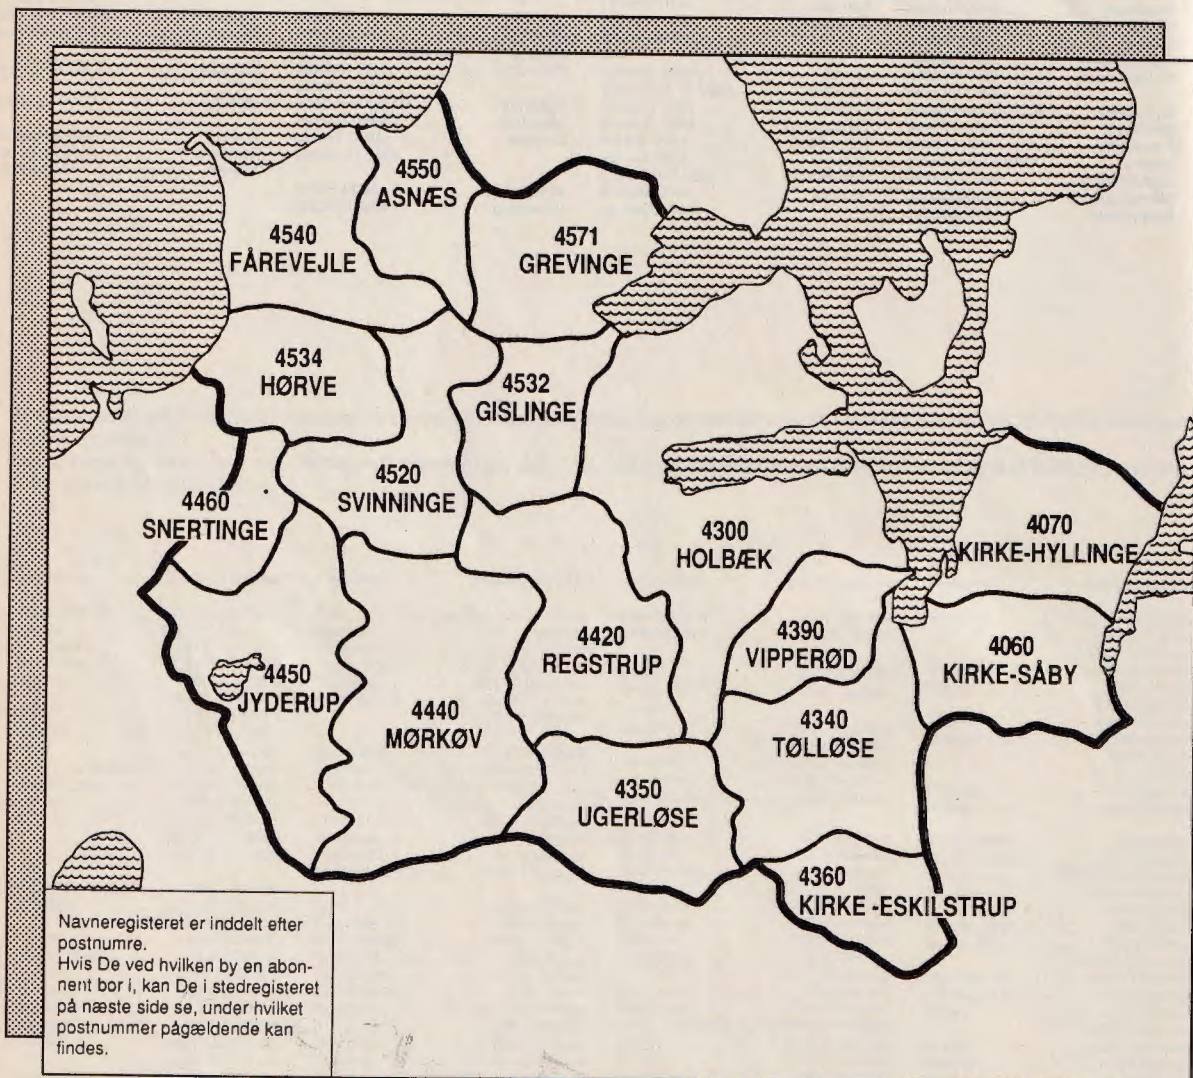

Navneregister

Fagregister for Asnæs findes på side 364-370

4300 Holbæk	• side 303-363
4550 Asnæs	• side 401-411
4540 Fårevejle	• side 412-423
4532 Gislinge	• side 424-427
4571 Grevinge	• side 428-434
4534 Hørve	• side 435-442
4450 Jyderup	• side 443-453
4360 Kirke-Eskilstrup	• side 454-456
4070 Kirke-Hyllinge	• side 457-467

4060 Kirke-Såby	• side 468-474
4440 Mørkøv	• side 475-482
4420 Regstrup	• side 483-489
4460 Snertinge	• side 490-492
4520 Svinninge	• side 493-502
4340 Tølløse	• side 503-513
4350 Ugerløse	• side 514-516
4390 Vipperød	• side 517-523