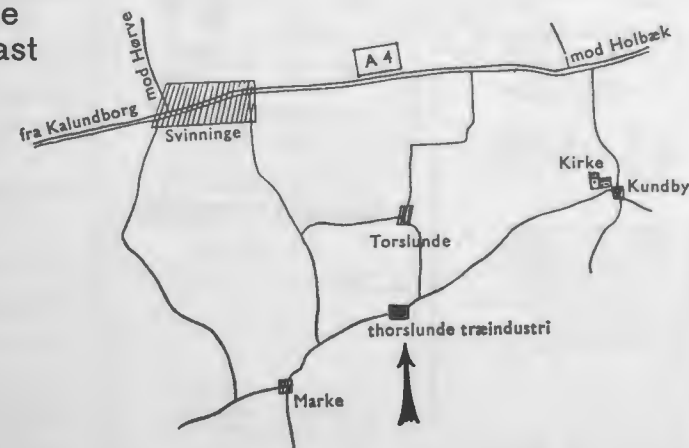

thorslunde træindustri

4520 Svinninge