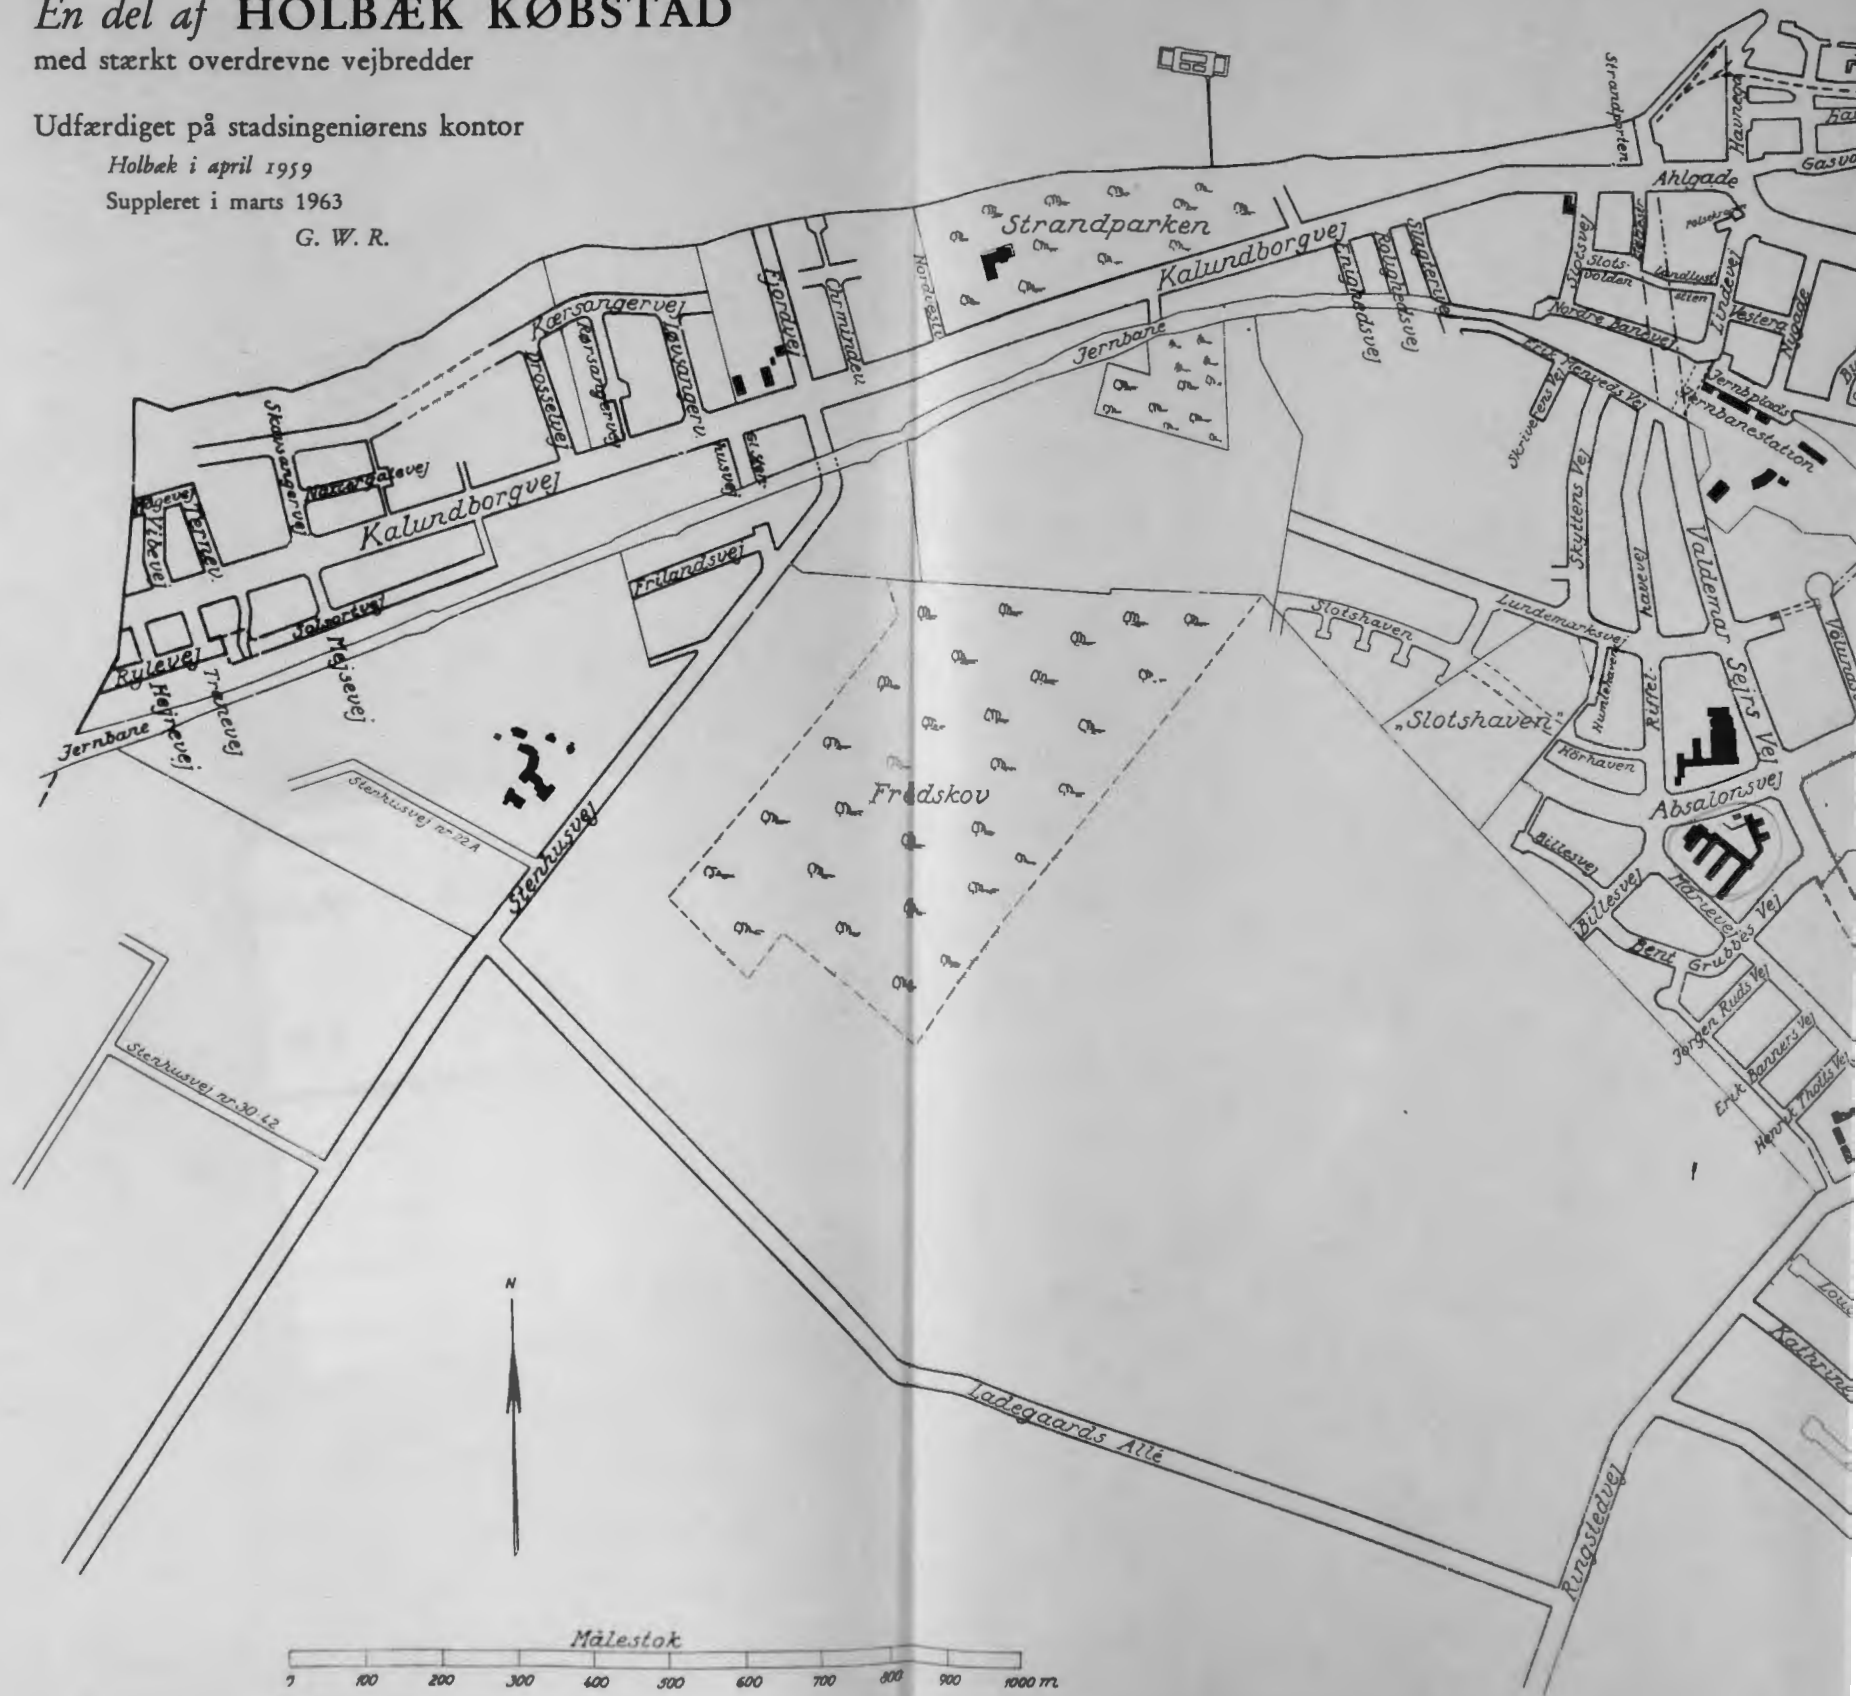

En del af HOLBÆK KØBSTAD

med stærkt overdrevne vejbredder

Udfærdiget på stadsingeniørens kontor

Holbæk i april 1959

Suppleret i marts 1963

G. W. R.